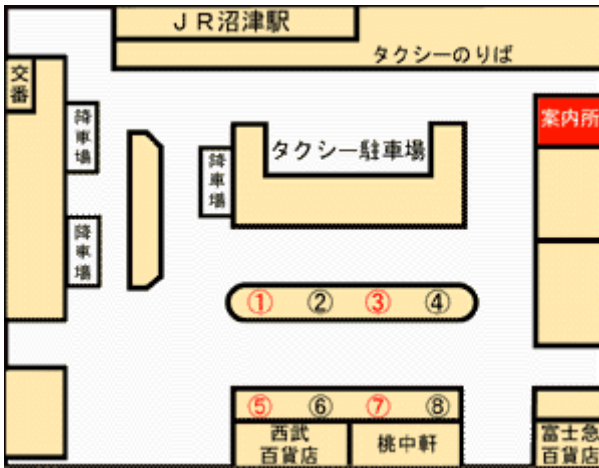

伊豆箱根バス 主要駅路線バスのりば ご案内 【静岡県東部（熱海を除く）】

J R 沼津駅

- 1 番ポール 沼津港循環
- 3 番ポール 新旧道・BP 経由三島駅・三島田町駅方面
- 5 番ポール 大岡経由三島駅方面 大岡循環
- 7 番ポール 伊豆長岡駅方面 伊豆・三津シーパラダイス方面

J R 三島駅

- 1 番ポール 新旧道経由沼津駅方面 沼津港直行
- 6 番ポール 大岡経由沼津駅方面 下土狩駅方面  
加茂・富士見台方面

J R 函南駅

- 大場駅・錦が丘分譲地方面 畑毛温泉方面

伊豆箱根鉄道 大場駅

- 1 番ポール 大場分譲地・錦が丘方面 上沢経由函南駅方面
- 2 番ポール 畑毛温泉・平井経由函南駅方面

伊豆箱根鉄道 伊豆長岡駅

- 1 番ポール 長岡温泉場循環 伊豆・三津シーパラダイス方面
- 2 番ポール 長岡温泉・多比経由沼津駅方面

伊豆箱根鉄道 修善寺駅

- 1 番ポール 修善寺温泉方面
- 2 番ポール 筏場新田方面 入屋方面