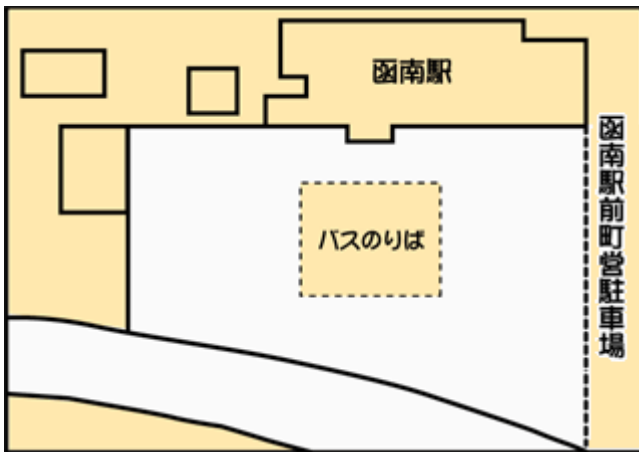

伊豆箱根バス 主要駅路線バスのりば ご案内 【静岡県東部（熱海を除く）】

J R 沼津駅

- 1 番ポール 沼津港循環
- 3 番ポール 新旧道・BP 経由三島駅・三島田町駅方面
- 5 番ポール 大岡経由三島駅方面 大岡循環
- 7 番ポール 伊豆長岡駅方面 伊豆・三津シーパラダイス方面

J R 三島駅

- 1 番ポール 新旧道経由沼津駅方面 沼津港直行
- 6 番ポール 大岡経由沼津駅方面 下土狩駅方面  
加茂・富士見台方面

J R 函南駅

- 大場駅・錦が丘分譲地方面 畑毛温泉方面

伊豆箱根鉄道 大場駅

- 1 番ポール 大場分譲地・錦が丘方面 上沢経由函南駅方面
- 2 番ポール 畑毛温泉・平井経由函南駅方面

伊豆箱根鉄道 伊豆長岡駅

- 1 番ポール 長岡温泉場循環 伊豆・三津シーパラダイス方面
- 2 番ポール 長岡温泉・多比経由沼津駅方面

伊豆箱根鉄道 修善寺駅

- 1 番ポール 修善寺温泉方面
- 2 番ポール 筏場新田方面 入屋方面