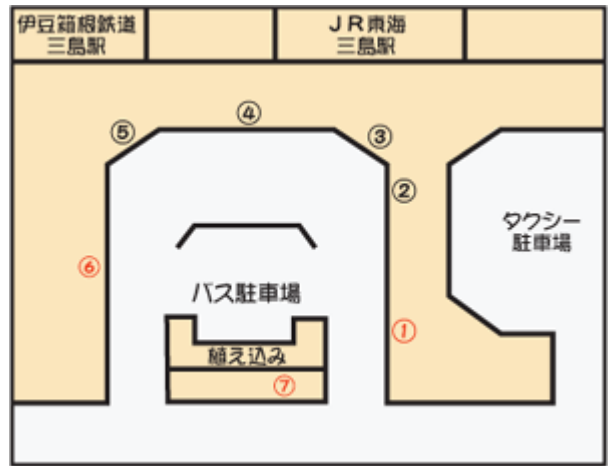

伊豆箱根バス 主要駅路線バスのりば ご案内 【静岡県東部（熱海を除く）】

J R 沼津駅

- 1 番ポール 沼津港循環
- 3 番ポール 新旧道・BP 経由三島駅・三島田町駅方面
- 5 番ポール 大岡経由三島駅方面 大岡循環
- 7 番ポール 伊豆長岡駅方面 伊豆・三津シーパラダイス方面

J R 三島駅

- 1 番ポール 新旧道経由沼津駅方面 沼津港直行
- 6 番ポール 大岡経由沼津駅方面 下土狩駅方面  
加茂・富士見台方面

J R 函南駅

- 大場駅・錦が丘分譲地方面 畑毛温泉方面

伊豆箱根鉄道 大場駅

- 1 番ポール 大場分譲地・錦が丘方面 上沢経由函南駅方面
- 2 番ポール 畑毛温泉・平井経由函南駅方面

伊豆箱根鉄道 伊豆長岡駅

- 1 番ポール 長岡温泉場循環 伊豆・三津シーパラダイス方面
- 2 番ポール 長岡温泉・多比経由沼津駅方面

伊豆箱根鉄道 修善寺駅

- 1 番ポール 修善寺温泉方面
- 2 番ポール 筏場新田方面 入屋方面