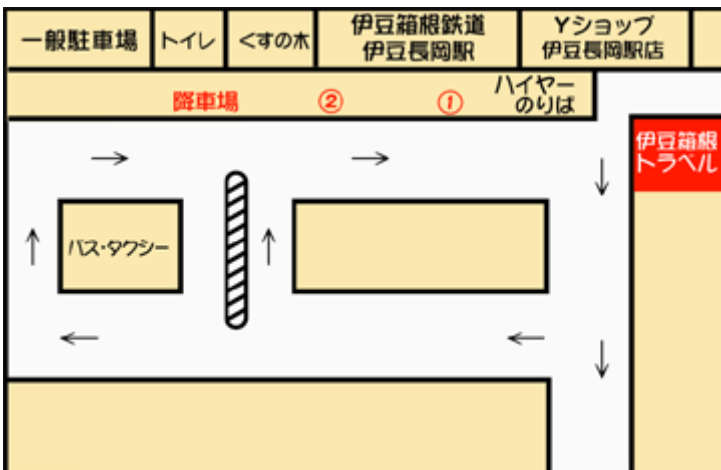

J R 函南駅

- 大場駅・錦が丘分譲地方面 畑毛温泉方面

伊豆箱根鉄道 大場駅

- 1 番ポール 大場分譲地・錦が丘方面 上沢経由函南駅方面
- 2 番ポール 畑毛温泉・平井経由函南駅方面

伊豆箱根鉄道 伊豆長岡駅

- 1 番ポール 長岡温泉場循環 伊豆・三津シーパラダイス方面
- 2 番ポール 長岡温泉・多比経由沼津駅方面

伊豆箱根鉄道 修善寺駅

- 1 番ポール 修善寺温泉方面
- 2 番ポール 筏場新田方面 入屋方面