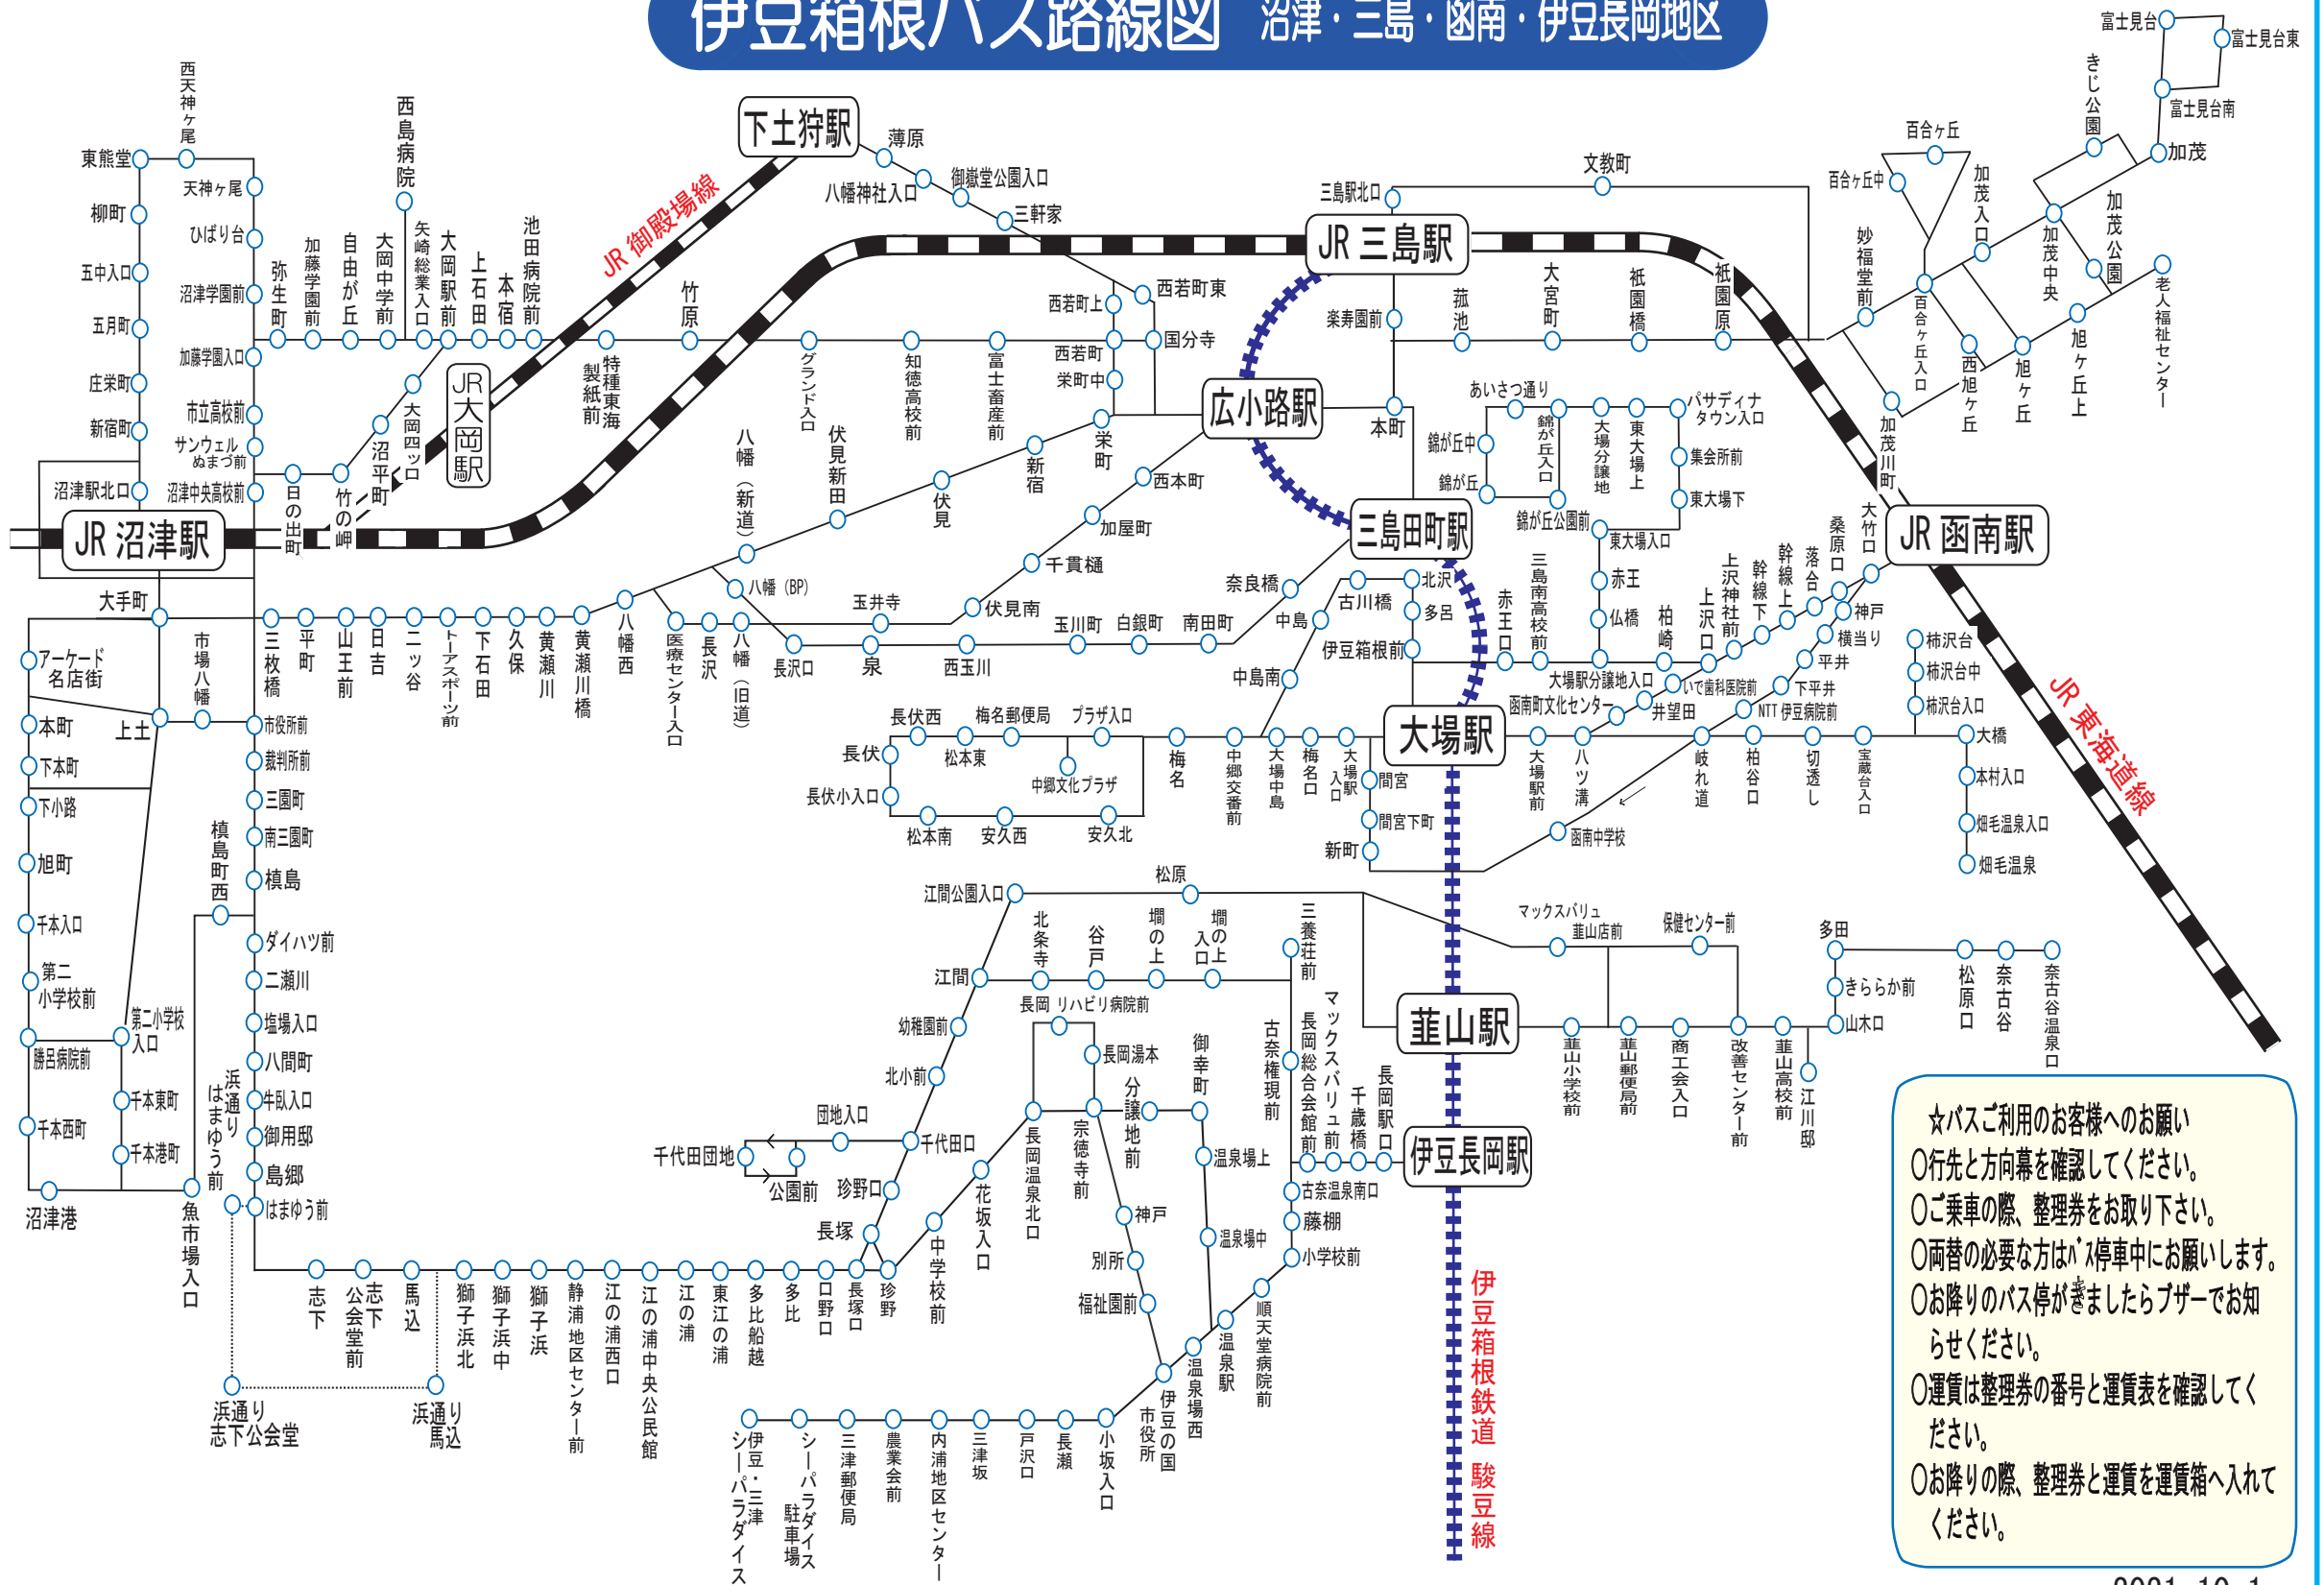

伊豆箱根バス路線図 沼津・三島・函南・伊豆長岡地区

☆バスご利用のお客様へのお願い
 ○行先と方向幕を確認してください。
 ○ご乗車の際、整理券をお取り下さい。
 ○両替の必要な方はバス停車中をお願いします。
 ○お降りのバス停がきましたらブザーでお知らせください。
 ○運賃は整理券の番号と運賃表を確認してください。
 ○お降りの際、整理券と運賃を運賃箱へ入れてください。