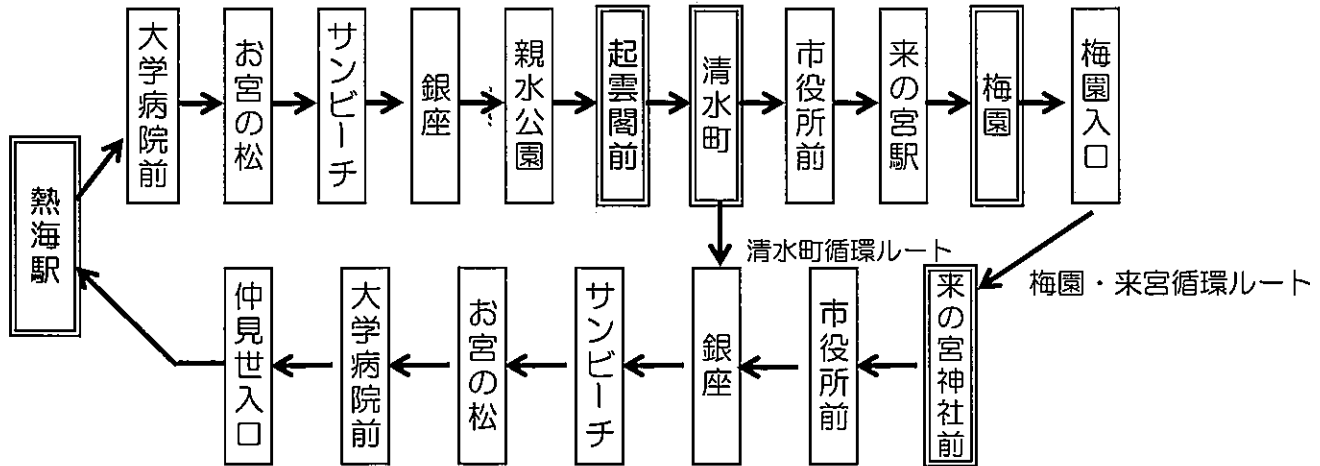

伊豆箱根バス

梅園・来宮循環/清水町循環 時刻表

※主要バス停経路

お問い合わせ

伊豆箱根バス(株)三島営業所
055-977-3874

※パスモ・スイカご利用出来ます！

熱海駅 ①番のりば	大学 病院前	お宮の松	銀座	起雲閣前	清水町	市役所前	来の宮駅	梅園	来の宮 神社前	市役所前	銀座	熱海駅
9:00	9:02	9:03	9:05	9:09	9:10	9:11	9:14	9:15	9:16	9:18	9:20	9:32
9:55	9:57	9:58	10:00	10:04	10:05	10:06	10:09	10:10	10:11	10:13	10:15	10:27
10:55	10:57	10:58	11:00	11:04	11:05	11:06	11:09	11:10	11:11	11:13	11:15	11:27
12:55	12:57	12:58	13:00	13:04	13:05	13:06	13:09	13:10	13:11	13:13	13:15	13:27
13:55	13:57	13:58	14:00	14:04	14:05	14:06	14:09	14:10	14:11	14:13	14:15	14:27
清14:30	14:32	14:33	14:35	14:39	14:40	→					14:43	14:55
14:55	14:57	14:58	15:00	15:04	15:05	15:06	15:09	15:10	15:11	15:13	15:15	15:27
16:10	16:12	16:13	16:15	16:19	16:20	16:21	16:24	16:25	16:26	16:28	16:30	16:42

清・・・清水町循環(その他の便は全て梅園・来宮循環です)