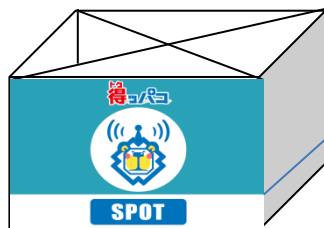

9～10位：駿豆線100年レール

※景品はランキング確定後に郵送

10. 「得ッパコ」に関するお客さま問合せ先

伊豆箱根鉄道「得ッパコ」事務局

TEL：03-6859-0176

受付時間 10：00～17：30（土・休日、年末年始を除く）

以 上

※Google 及び Google ロゴ、Android および Android ロゴは、Google Inc. の商標または登録商標です。

※Apple、Apple のロゴ、App Store、App Store のロゴ iBeacon は、Apple Inc. の商標または登録商標です。

※その他、文中に記載されている会社名および商品名は、各社の登録商標または商標です。

【参考】

■画面イメージ

■アイコン画像

■受信スポット目印（この目印のある場所で情報が受信できます。）

【駅構内・各施設目印】

【車両内・各施設目印】