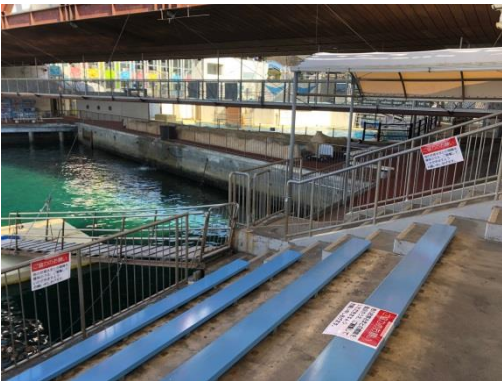

主なイベント等の実施について

ショー	開館後(3/21～)
ショースタジアム	ショー時間短縮(30分→20分)
イルカの海ショーステージ	通常通り

展示	開館後(3/21～)
セイウチのお食事タイム	中止
餌くれ～る育て～る	通常通り
ペンパラ	入場中止 ※展示は通常通り
アシカにお魚をあげよう	中止
いそあそび～ち	通常通り
みとしーminiパラダイス(キッズコーナー)	中止
あじっこパラダイス(キッズコーナー)	中止
すなあそび～ち(キッズコーナー)	中止

有料イベント	開館後(3/21～)
バンドウイルカにお魚をあげよう	中止
コツメカワウソにタッチ	中止
ボートラクション	中止
ドキドキイルカウォッチング	中止

店舗・その他	開館後(3/21～)
テイクアウトコーナー	通常営業
軽食コーナー	休止
売店	通常営業
レンタサイクル	通常営業
文教スタジオ	通常営業

感染拡大防止対策強化の様子

- ・館内入り口に設置している消毒液（他お手洗い、主要箇所にも設置しています。）

- ・館内の換気強化（水族館棟・売店他）

・ショー観覧中の間隔を取るお願い

・キッズコーナー他展示の中止

・清掃の強化