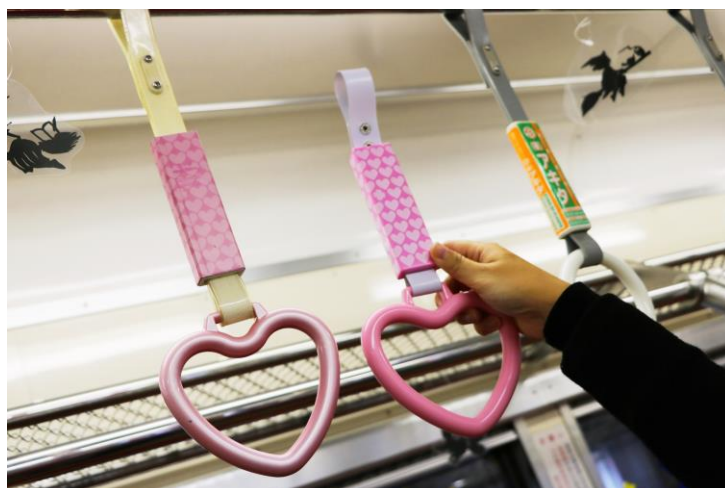

表

■♡幸せの♡ハートのつり革タオルかけ♡

- 1. 発売日時・発売場所

先行発売 2017年11月23日(木・祝)
伊豆箱根鉄道本社開催「いずはこね ふれあいフェスタ2017」で発売

一般発売 2017年12月1日(金)
駿豆線・大雄山線有人各駅およびYショップ伊豆長岡駅売店・イズーラ修善寺にて発売

- 2. 金額 1,500円(税込)
- 3. 仕様 実物のハートのつり革と同じ大きさとなります

■三島市×伊豆箱根鉄道コラボイベント記念乗車券