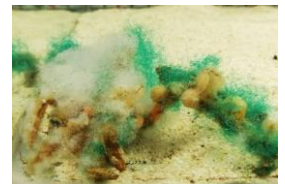

クリスマスカラーの生き物を展示 クリスマス水槽展示のお知らせ

伊豆・三津シーパラダイス(住所:静岡県沼津市、支配人:植田行宏)では、12月1日(火)よりクリスマスを連想させる体色をしたエビ・カニ・ヒトデを展示する「クリスマス水槽」を下記のとおり設置しています。

記

1. 展示期間 2020年12月1日(火)～12月25日(金)
  ※12月8日(火)～12月10日(木)までメンテナンス休館となります。
2. 展示場所 エントランス 特別水槽
3. 展示生物
  - ①オトヒメエビ
    白くて長いヒゲと、大きなハサミ脚が目立つエビの仲間で、白と赤の縞模様が、まるでサンタクロースのように見えるエビです。
  - ②モクズシヨイ
    体がカギ状に曲がった毛で覆われ、そこに海藻などを付着させて擬態する姿がまるでクリスマスツリーのようなカニの仲間。
  - ③オオアカヒトデ
    腕が太く、日本最大級の巨大なヒトデで、真っ赤な体はまるで大きな流れ星のように見えます。

  ※生物の状態により、急きょ変更となる場合があります。
4. お問い合わせ 伊豆・三津シーパラダイス TEL.055-943-2331 (9:00～17:00)

以上