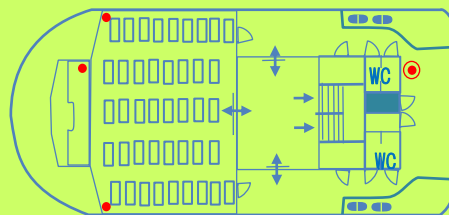

十国丸 船内図

定員 700名 総トン数 337トン 航海速度 10ノット
 全長 28,80m 全巾 11,60m

遊歩甲板(3F)

← 前方

展望甲板(4F)

客室甲板(2F)
 座席2名様掛け11脚
 座席4名様掛け24脚
 客室甲板客室定員 118名様

上甲板(1F)

座席3名様掛け42脚
 上甲板客室定員 126名様
 WCは洋式です

※救命器具は本船の最大搭載定員の125%分を船内各部に分散して設置してあります。

■印は救命胴衣 ●印は膨張式救命浮器 ●印は消火器 ●印は消火栓

非常のときは船内放送、警笛吹鳴でお知らせいたします。

伊豆箱根鉄道株式会社 箱根船舶営業所
 TEL 0460-83-6351 FAX 0460-83-7080