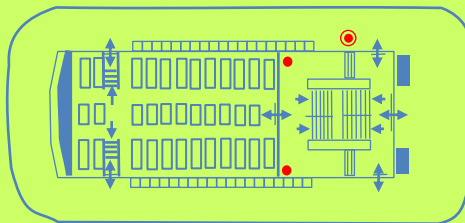

十国丸 船内図

定員 700名 総トン数 337トン 航海速度 10ノット
 全長 28,80m 全巾 11,60m

遊歩甲板(3F)

← 前方

展望甲板(4F)

客室甲板(2F)
 座席2名様掛け11脚
 座席4名様掛け24脚
 客室甲板客室定員 118名様

上甲板(1F)

座席3名様掛け42脚
 上甲板客室定員 126名様
 WCは洋式です

※救命器具は本船の最大搭載定員の125%分を船内各部に分散して設置してあります。

■印は救命胴衣 ●印は膨張式救命浮器 ●印は消火器 ●印は消火栓

非常のときは船内放送、警笛吹鳴でお知らせいたします。

伊豆箱根鉄道株式会社 箱根船舶営業所
 TEL 0460-83-6351 FAX 0460-83-7080