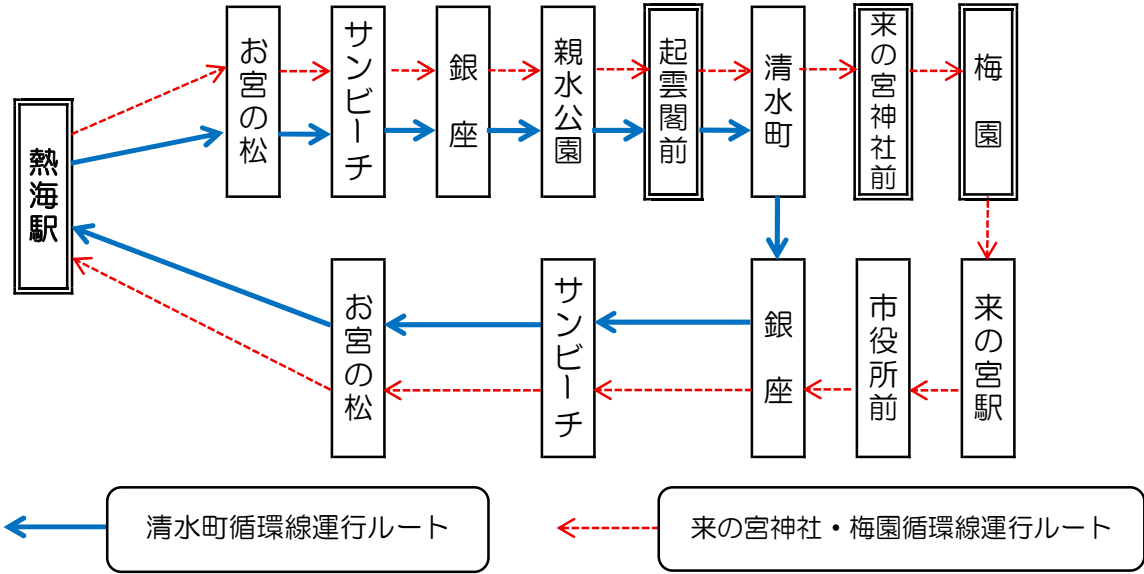

◎＝土日祝日運休

※相の原団地発熱海駅行きの斜字表記の時刻は、仲見世入口バス停を經由いたしません。

お問合せ 伊豆箱根バス(株)三島営業所 TEL055-977-3874

※パスモ・スイカご利用出来ます！

## 主要バス停運行経路図