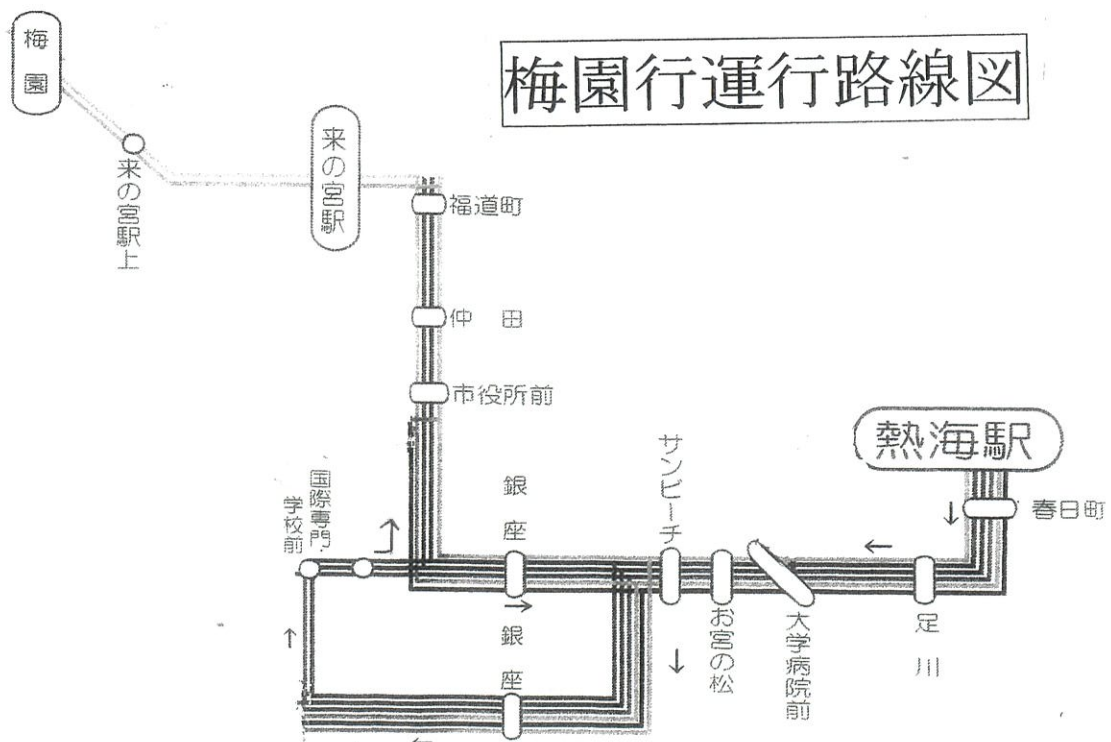

注意=梅園行は親水公園・起雲閣には行きません。

梅園発 熱海駅行き ※(1/11~3/2迄運行)					
梅園発	来の宮駅	市役所前	銀座	お宮の松	熱海駅
9:38	9:40	9:42	9:44	9:46	9:58
10:00	10:02	10:04	10:06	10:08	10:20
10:18	10:20	10:22	10:24	10:26	10:38
10:30	10:32	10:34	10:36	10:38	10:50
10:58	11:00	11:02	11:04	11:06	11:18
11:08	11:10	11:12	11:14	11:16	11:28
11:38	11:40	11:42	11:44	11:46	11:58
12:18	12:20	12:22	12:24	12:26	12:38
12:58	13:00	13:02	13:04	13:06	13:18
13:08	13:10	13:12	13:14	13:16	13:28
13:30	13:32	13:34	13:36	13:38	13:50
13:45	13:47	13:49	13:51	13:53	14:05
14:08	14:10	14:12	14:14	14:16	14:28
14:18	14:20	14:22	14:24	14:26	14:38
14:58	15:00	15:02	15:04	15:06	15:18
15:08	15:10	15:12	15:14	15:16	15:28
15:38	15:40	15:42	15:44	15:46	15:58
16:18	16:20	16:22	16:24	16:26	16:38
16:58	17:00	17:02	17:04	17:06	17:18
17:08	17:10	17:12	17:14	17:16	17:28

注意=仲見世バス停は通りません。