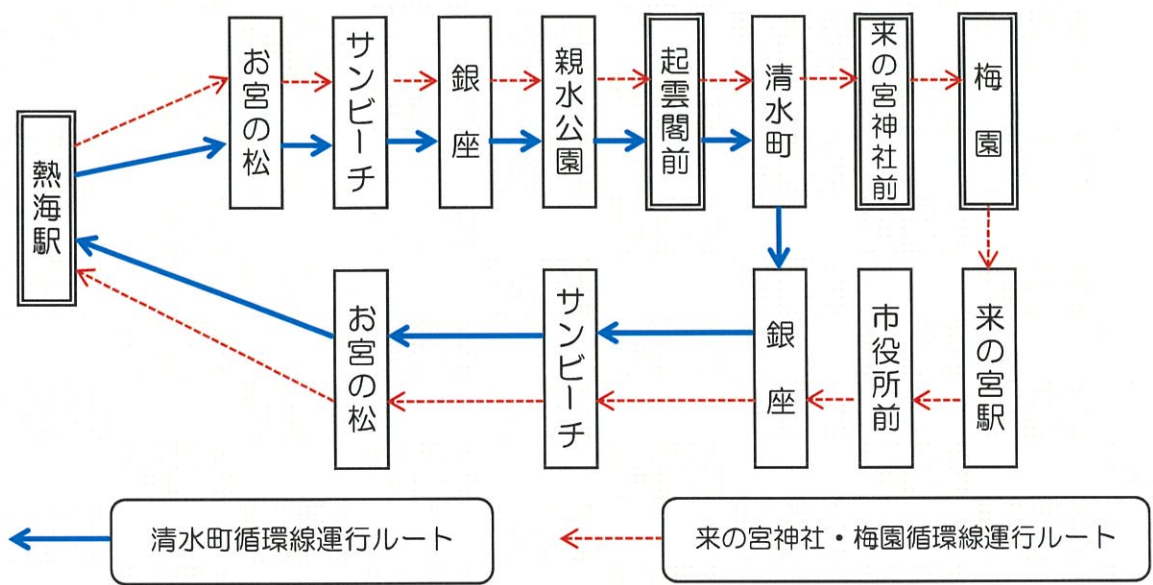

注意=梅園行は親水公園・起雲閣には行きません。

梅園発 熱海駅行き ※(1/11~3/2迄運行)					
梅園発	来の宮駅	市役所前	銀座	お宮の松	熱海駅
9:38	9:40	9:42	9:44	9:46	9:58
10:00	10:02	10:04	10:06	10:08	10:20
10:18	10:20	10:22	10:24	10:26	10:38
10:30	10:32	10:34	10:36	10:38	10:50
10:58	11:00	11:02	11:04	11:06	11:18
11:08	11:10	11:12	11:14	11:16	11:28
11:38	11:40	11:42	11:44	11:46	11:58
12:18	12:20	12:22	12:24	12:26	12:38
12:58	13:00	13:02	13:04	13:06	13:18
13:08	13:10	13:12	13:14	13:16	13:28
13:30	13:32	13:34	13:36	13:38	13:50
13:45	13:47	13:49	13:51	13:53	14:05
14:08	14:10	14:12	14:14	14:16	14:28
14:18	14:20	14:22	14:24	14:26	14:38
14:58	15:00	15:02	15:04	15:06	15:18
15:08	15:10	15:12	15:14	15:16	15:28
15:38	15:40	15:42	15:44	15:46	15:58
16:18	16:20	16:22	16:24	16:26	16:38
16:58	17:00	17:02	17:04	17:06	17:18
17:08	17:10	17:12	17:14	17:16	17:28

注意=仲見世バス停は通りません。

梅まつり期間中の運行【2025年1月11日(土)～3月2日(日)】

清水町循環線／来の宮神社・梅園循環線 時刻表

主要バス停運行経路図

梅まつりの期間中は熱海駅⇄梅園の間の増発便を運行いたしますので、黒塗りの便は運休いたします。

清水町循環線											2024年7月13日 改正
熱海駅 ①番のりば	お宮の 松	サン ビーチ	銀座	親水 公園	起雲閣 前	清水町	銀座	サン ビーチ	お宮の 松	熱海駅 着	
9:36	9:39	9:40	9:41	9:42	9:45	9:46	9:49	9:50	9:51	10:01	
11:55	11:58	11:59	12:00	12:01	12:04	12:05	12:08	12:09	12:10	12:20	
12:55	12:58	12:59	13:00	13:01	13:04	13:05	13:08	13:09	13:10	13:20	
14:50	14:53	14:54	14:55	14:56	14:59	15:00	15:03	15:04	15:05	15:15	
16:10	16:13	16:14	16:15	16:16	16:19	16:20	16:23	16:24	16:25	16:35	

※仲見世入り口を、経由いたしません。

来的宮神社・梅園循環線															2024年7月13日 改正
熱海駅 ②番のりば	お宮の 松	サン ビーチ	銀座	親水 公園	起雲閣 前	清水町	来的宮 神社前	梅園	来的宮 駅	市役所 前	銀座	サン ビーチ	お宮の 松	熱海駅 着	
10:55	10:58	10:59	11:00	11:01	11:04	11:05	11:08	11:09	11:11	11:13	11:15	11:16	11:17	11:27	