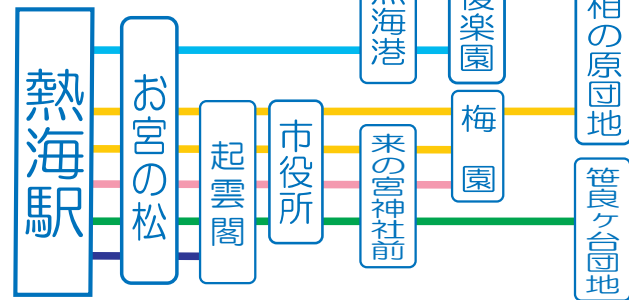

# 伊豆箱根バス運行路線図

お問い合わせは  
**三島営業所** 電話055-977-3874

## 市内線運行系統

- ☆バスご利用のお客様へのお願い
- 行先と方向幕を確認してください。
  - ご乗車の際、整理券をお取り下さい。
  - 両替の必要な方はバス停車中にお願ひします。
  - お降りのバス停がきましたらブザーでお知らせください。
  - 運賃は整理券の番号と運賃表を確認してください。
  - お降りの際、整理券と運賃を運賃箱へ入れてください。