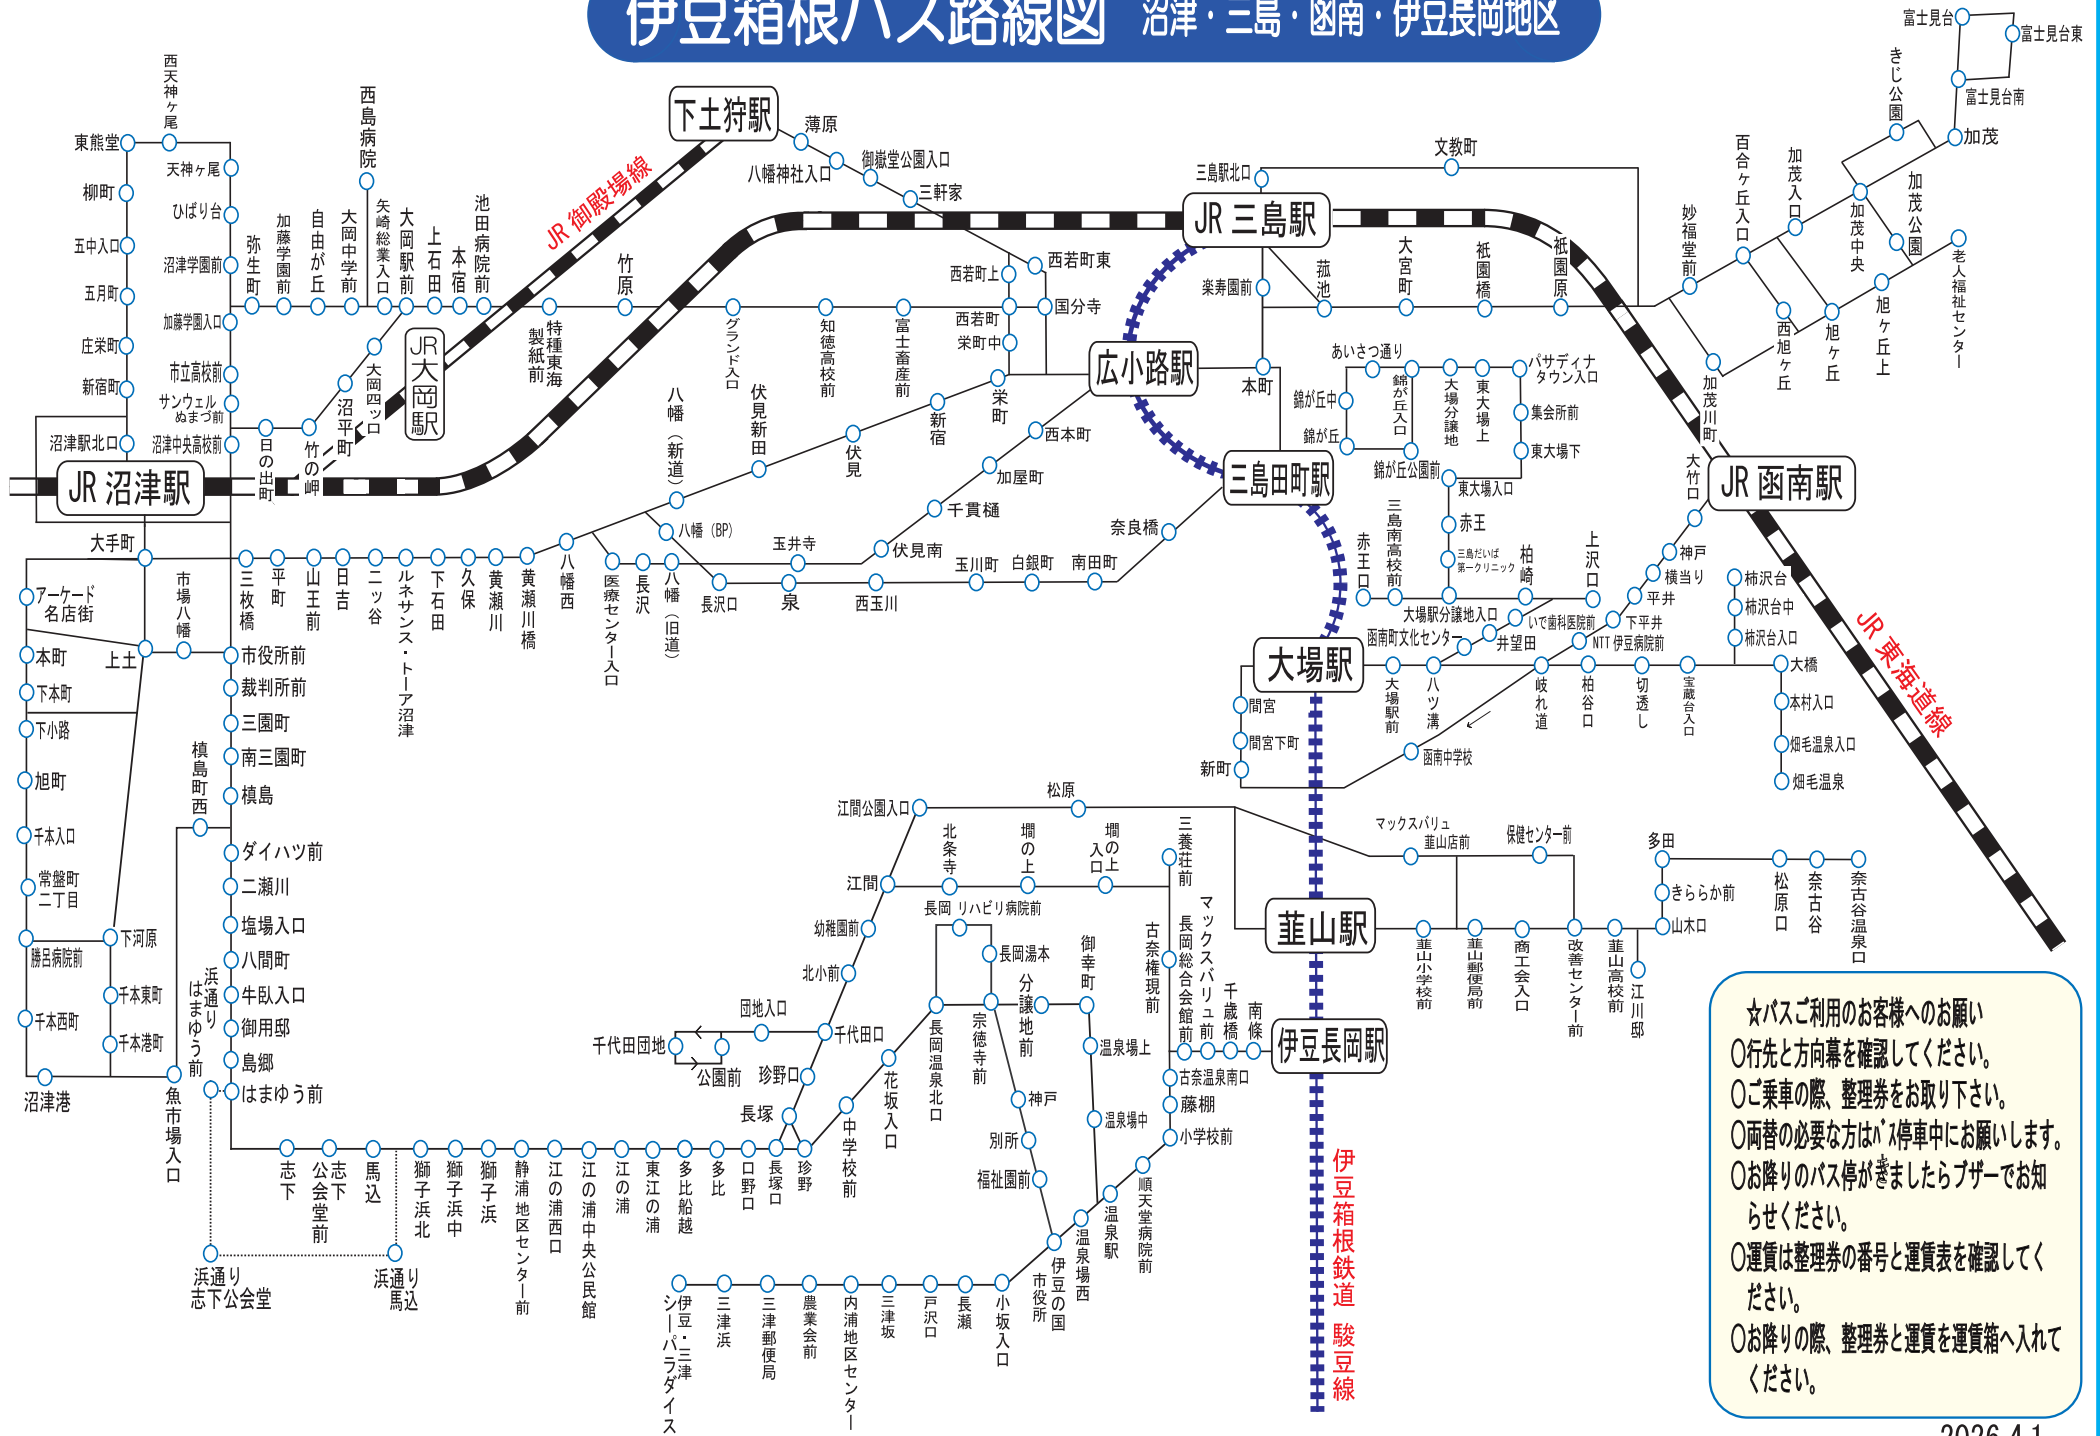

# 伊豆箱根バス路線図 沼津・三島・函南・伊豆長岡地区

★バスご利用のお客様へのお願い

- 行先と方向幕を確認してください。
- ご乗車の際、整理券をお取り下さい。
- 両替の必要な方はバス停車中にお願います。
- お降りのバス停がきましたらブザーでお知らせください。
- 運賃は整理券の番号と運賃表を確認してください。
- お降りの際、整理券と運賃を運賃箱へ入れてください。