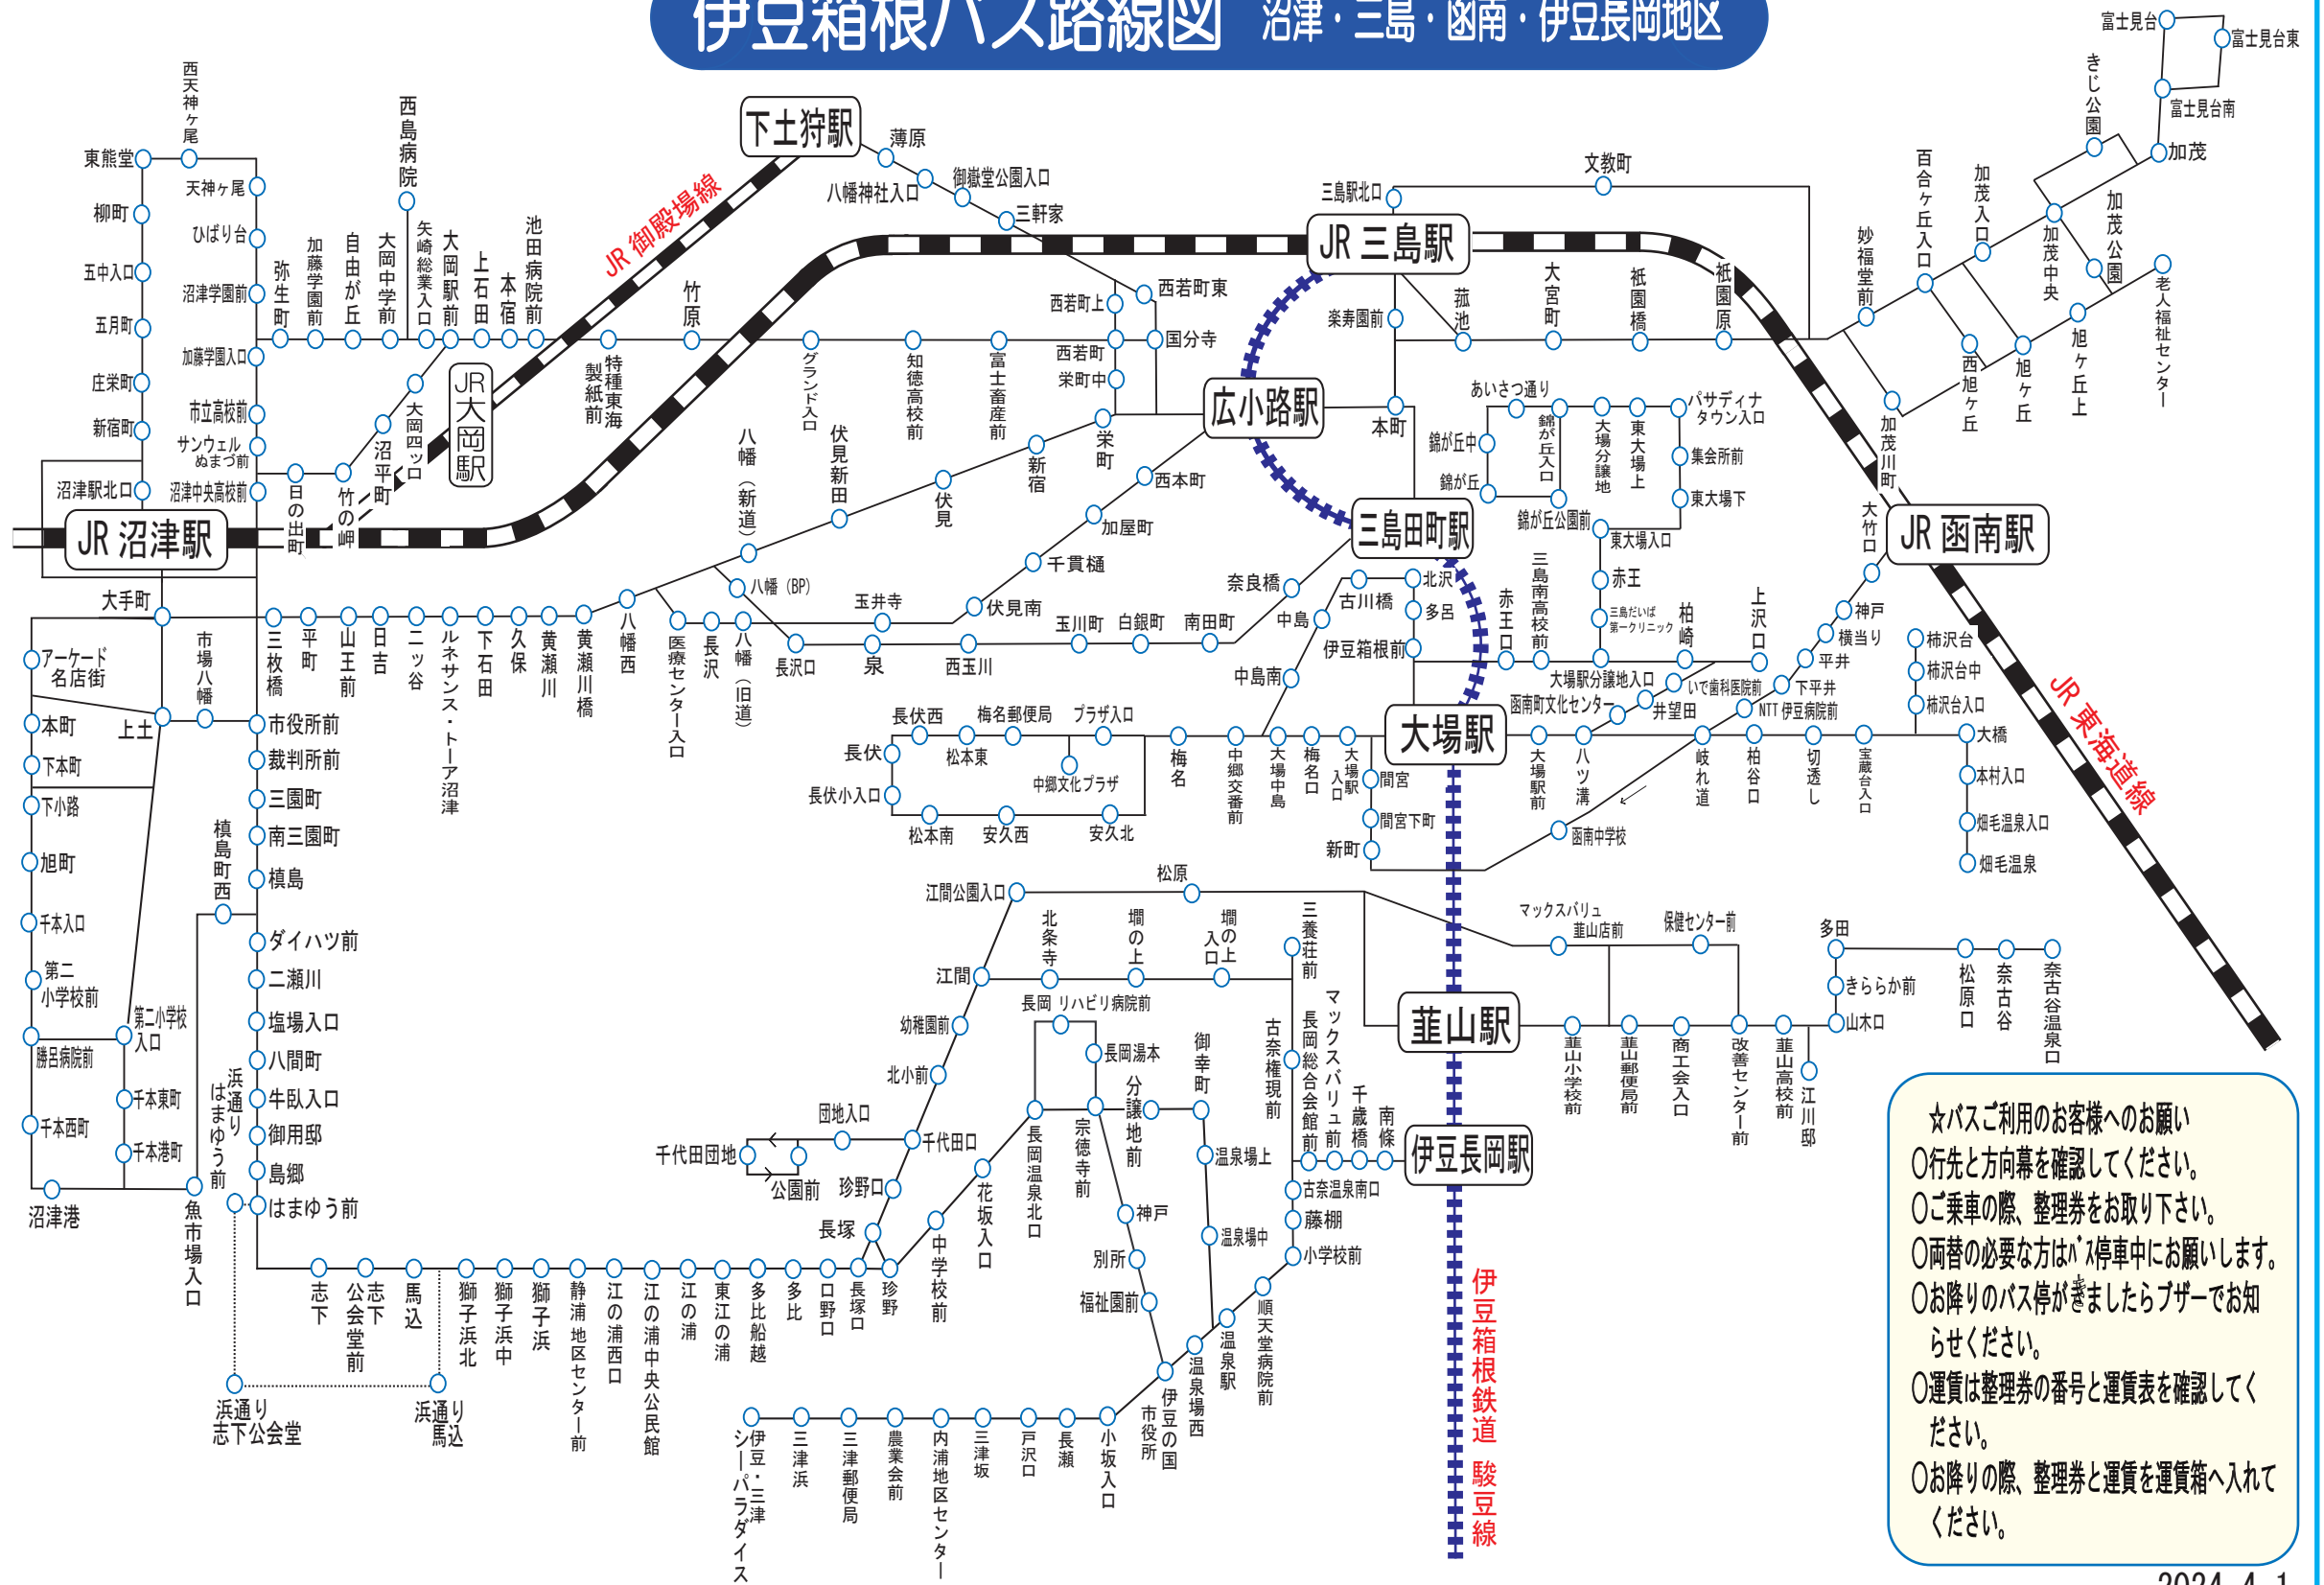

伊豆箱根バス路線図 沼津・三島・函南・伊豆長岡地区

☆バスご利用のお客様へのお願い

- 行先と方向幕を確認してください。
- ご乗車の際、整理券をお取り下さい。
- 両替の必要な方はバス停車中をお願いします。
- お降りのバス停がきましたらブザーでお知らせください。
- 運賃は整理券の番号と運賃表を確認してください。
- お降りの際、整理券と運賃を運賃箱へ入れてください。