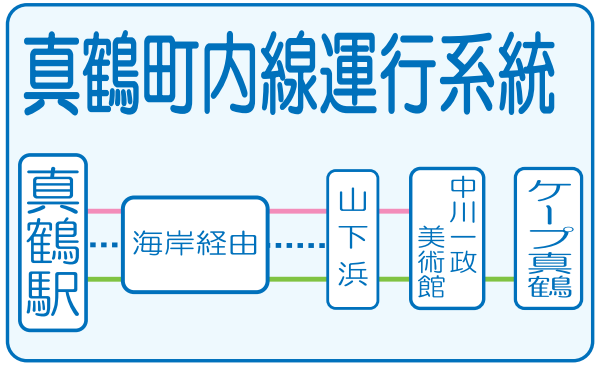

伊豆箱根バス運行路線図

**当面の間
運休中**

- ☆バスご利用のお客様へのお願い
- 行先と方向幕を確認してください。
 - ご乗車の際、整理券をお取り下さい。
 - 両替の必要な方はバス停車中にお願ひします。
 - お降りのバス停がきましたらブザーでお知らせください。
 - 運賃は整理券の番号と運賃表を確認してください。
 - お降りの際、整理券と運賃を運賃箱へ入れてください。

真鶴町コミュニティバス移行のお知らせ

真鶴駅～山回り（幼稚園経由）～ケーブル真鶴線と
真鶴駅～岩線は平成28年10月1日より
真鶴町コミュニティバスに移行し運行しております。

お問い合わせは
湯河原駅前案内所 電話 0465 - 62 - 2555
小田原営業所 電話 0465 - 34 - 0333