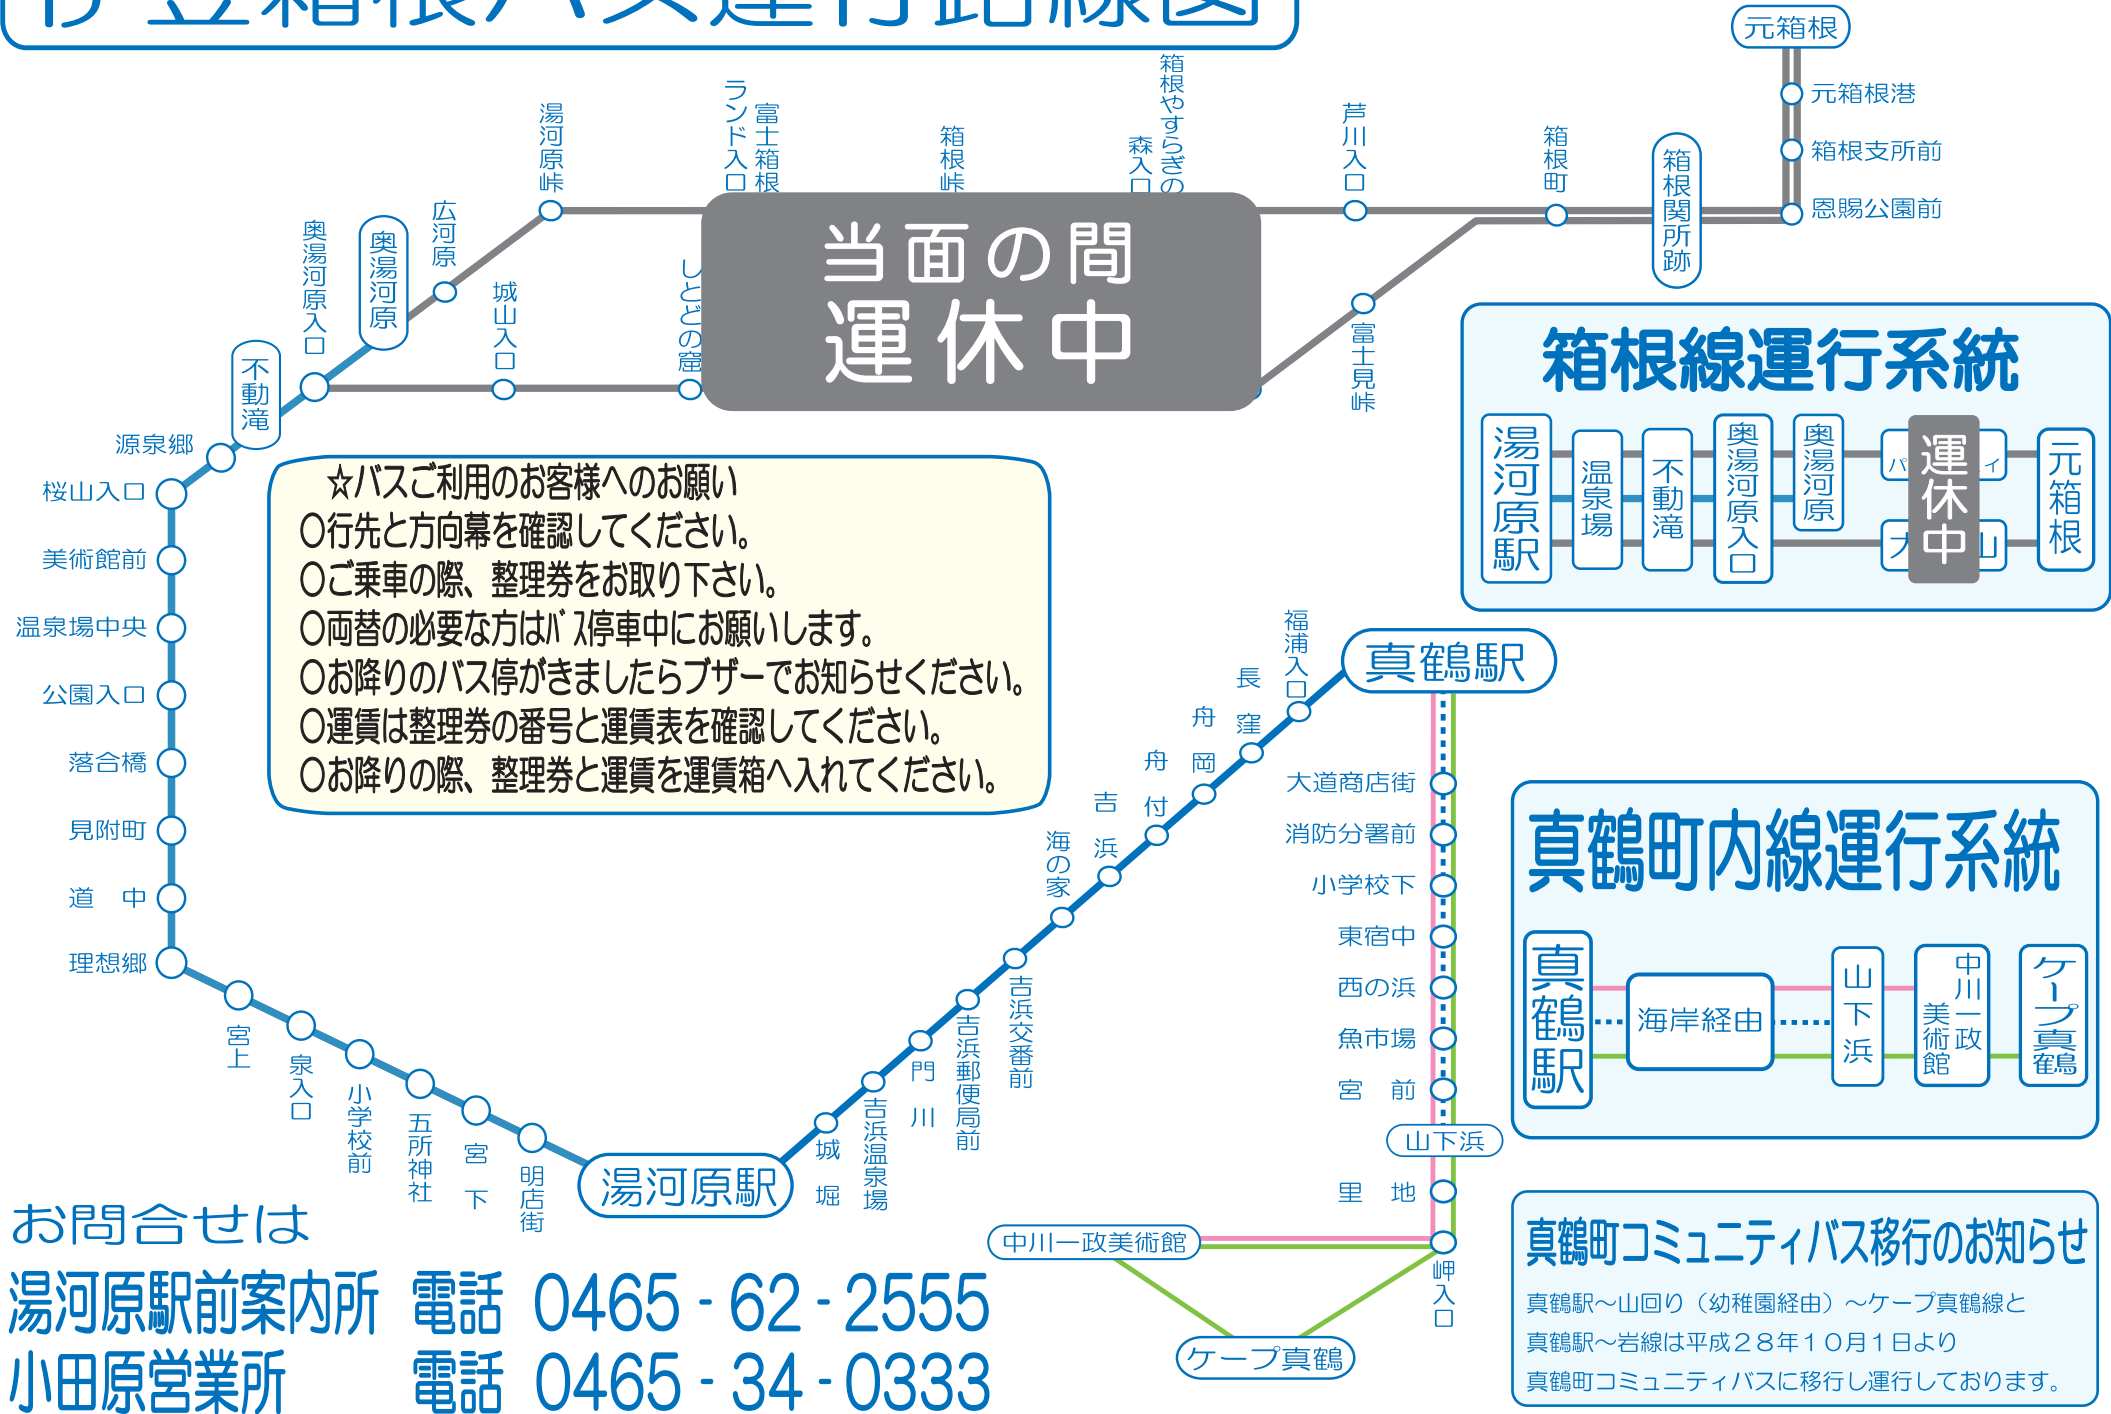

伊豆箱根バス運行路線図

**当面の間
運休中**

- ☆バスご利用のお客様へのお願い
- 行先と方向幕を確認してください。
 - ご乗車の際、整理券をお取り下さい。
 - 両替の必要な方はバス停車中にお願ひします。
 - お降りのバス停がきましたらブザーでお知らせください。
 - 運賃は整理券の番号と運賃表を確認してください。
 - お降りの際、整理券と運賃を運賃箱へ入れてください。

真鶴町コミュニティバス移行のお知らせ

真鶴駅～山回り（幼稚園経由）～ケーブル真鶴線と
真鶴駅～岩線は平成28年10月1日より
真鶴町コミュニティバスに移行し運行しております。

お問い合わせは
湯河原駅前案内所 電話 0465 - 62 - 2555
小田原営業所 電話 0465 - 34 - 0333