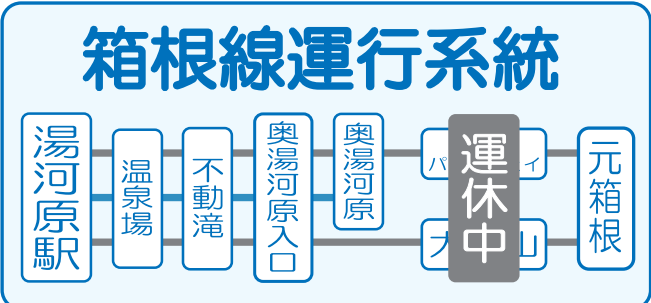

伊豆箱根バス運行路線図

**当面の間
運休中**

- ☆バスご利用のお客様へのお願い
- 行先と方向幕を確認してください。
 - ご乗車の際、整理券をお取り下さい。
 - 両替の必要な方はバス停車中にお願ひします。
 - お降りのバス停がきましたらブザーでお知らせください。
 - 運賃は整理券の番号と運賃表を確認してください。
 - お降りの際、整理券と運賃を運賃箱へ入れてください。

真鶴町コミュニティバス移行のお知らせ

真鶴駅～山回り（幼稚園経由）～ケーブル真鶴線と
真鶴駅～岩線は平成28年10月1日より
真鶴町コミュニティバスに移行し運行しております。

お問い合わせは
湯河原駅前案内所 電話 0465 - 62 - 2555
小田原営業所 電話 0465 - 34 - 0333